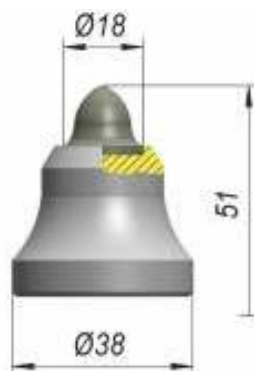

*Все размеры приведены в мм.

*Все размеры приведены в мм.

*Все размеры приведены в мм.

*Все размеры приведены в мм.

E38C-12.3D

Другие формы головной части и твердосплавных вставок

E27EC-12.3D

E38EC-12.3D

E40W-12.3D

Другие формы головной части и твердосплавных вставок

E40W-18F

E40WE-18F

*Все размеры приведены в мм.

*Все размеры приведены в мм.

*Все размеры приведены в мм.