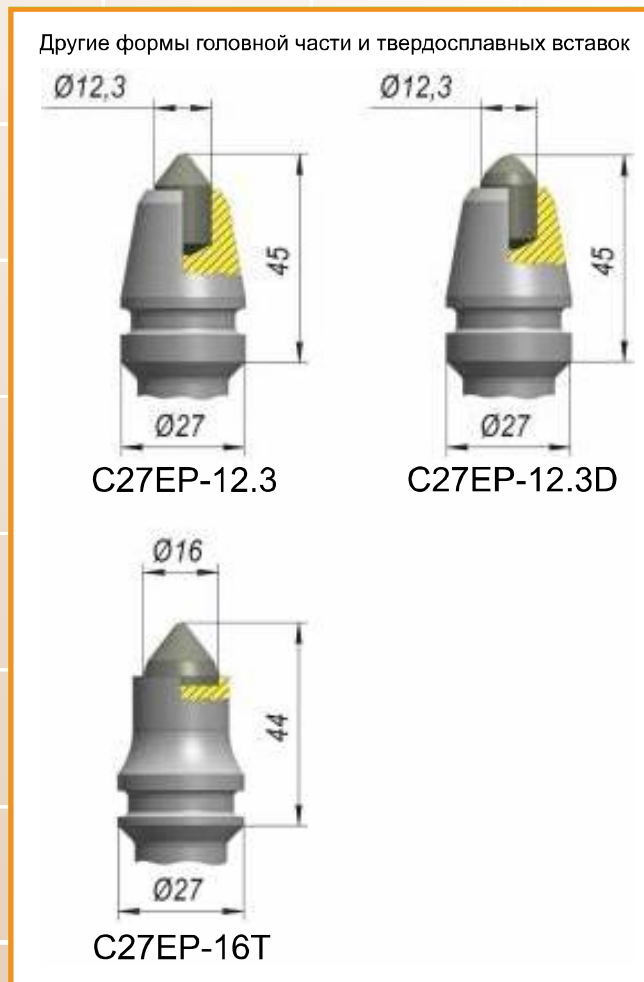

*Все размеры приведены в мм.

*Все размеры приведены в мм.

*Все размеры приведены в мм.

*Все размеры приведены в мм.

E38C-12.3D

Другие формы головной части и твердосплавных вставок

E27EC-12.3D

E38EC-12.3D

E40W-12.3D

Другие формы головной части и твердосплавных вставок

E40W-18F

E40WE-18F

*Все размеры приведены в мм.

*Все размеры приведены в мм.

*Все размеры приведены в мм.