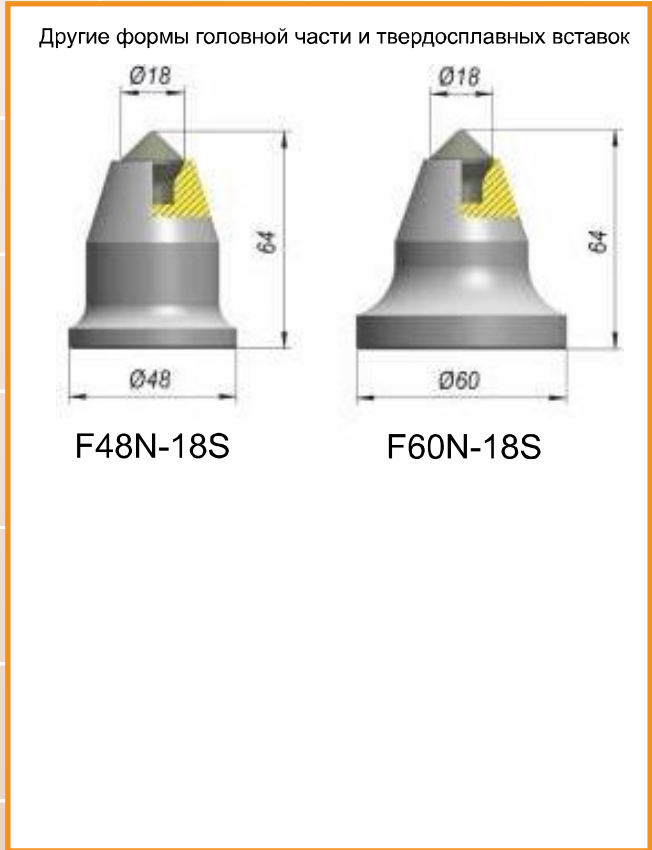

*Все размеры приведены в мм.

*Все размеры приведены в мм.

*Все размеры приведены в мм.

*Все размеры приведены в мм.

E38C-12.3D

Другие формы головной части и твердосплавных вставок

E27EC-12.3D

E38EC-12.3D

E40W-12.3D

Другие формы головной части и твердосплавных вставок

E40W-18F

E40WE-18F

*Все размеры приведены в мм.

*Все размеры приведены в мм.

*Все размеры приведены в мм.