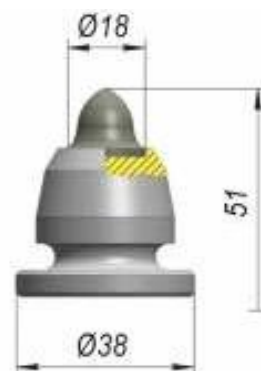

*Все размеры приведены в мм.

*Все размеры приведены в мм.

*Все размеры приведены в мм.

*Все размеры приведены в мм.

E38C-12.3D

Другие формы головной части и твердосплавных вставок

E27EC-12.3D

E38EC-12.3D

E40W-12.3D

Другие формы головной части и твердосплавных вставок

E40W-18F

E40WE-18F

*Все размеры приведены в мм.

*Все размеры приведены в мм.

*Все размеры приведены в мм.