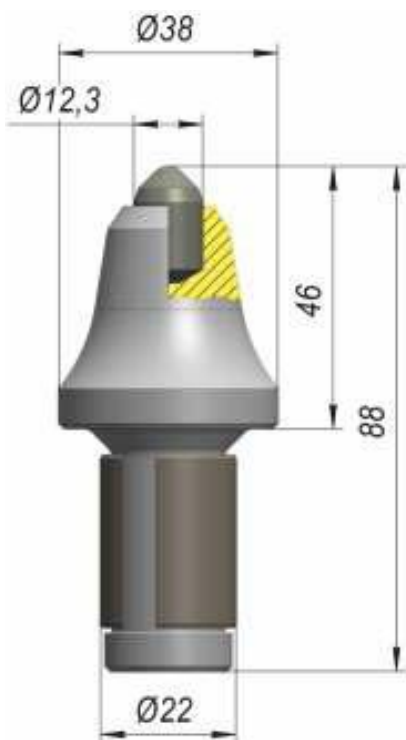

*Все размеры приведены в мм.

*Все размеры приведены в мм.

*Все размеры приведены в мм.

*Все размеры приведены в мм.

E38C-12.3D

Другие формы головной части и твердосплавных вставок

E27EC-12.3D

E38EC-12.3D

E40W-12.3D

Другие формы головной части и твердосплавных вставок

E40W-18F

E40WE-18F

*Все размеры приведены в мм.

*Все размеры приведены в мм.

*Все размеры приведены в мм.