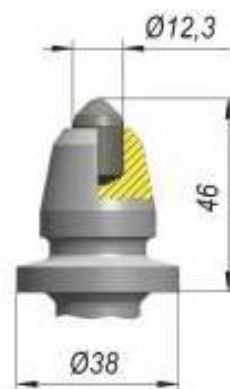

*Все размеры приведены в мм.

*Все размеры приведены в мм.

*Все размеры приведены в мм.

*Все размеры приведены в мм.

E38C-12.3D

Другие формы головной части и твердосплавных вставок

E27EC-12.3D

E38EC-12.3D

E40W-12.3D

Другие формы головной части и твердосплавных вставок

E40W-18F

E40WE-18F

*Все размеры приведены в мм.

*Все размеры приведены в мм.

*Все размеры приведены в мм.