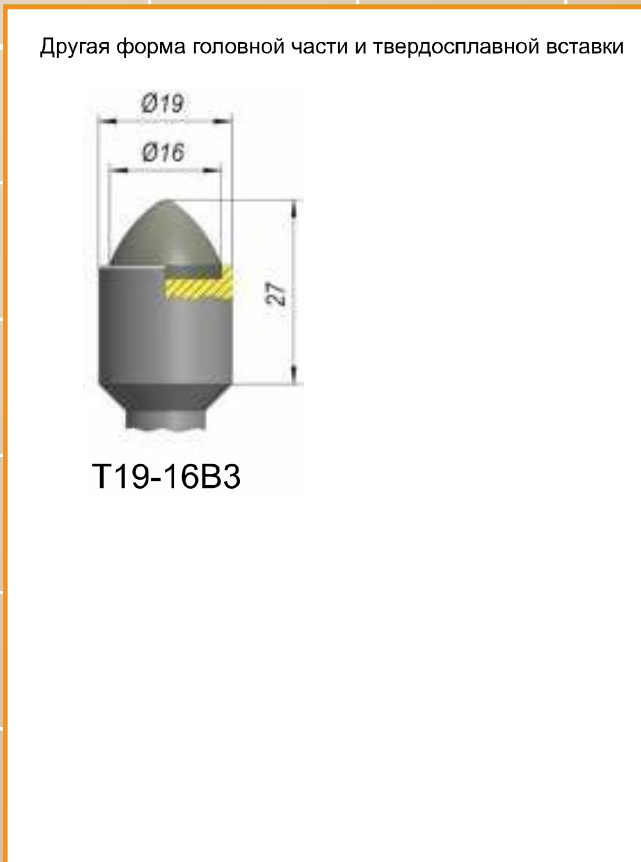

*Все размеры приведены в мм.

*Все размеры приведены в мм.

*Все размеры приведены в мм.

*Все размеры приведены в мм.

E38C-12.3D

Другие формы головной части и твердосплавных вставок

E27EC-12.3D

E38EC-12.3D

E40W-12.3D

Другие формы головной части и твердосплавных вставок

E40W-18F

E40WE-18F

*Все размеры приведены в мм.

*Все размеры приведены в мм.

*Все размеры приведены в мм.