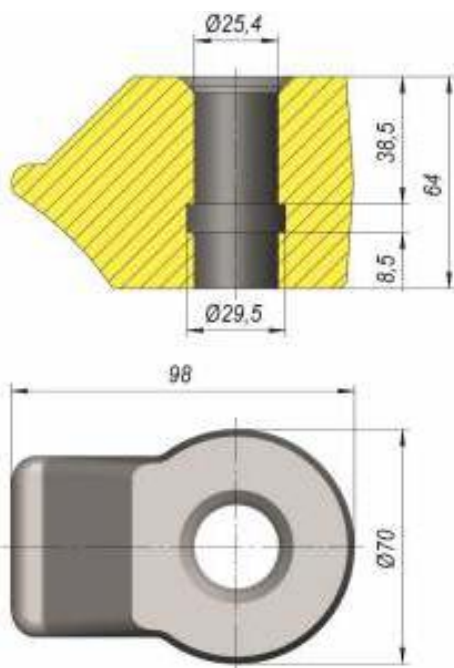

Резцедержатели

DA 003

DA 004-02

DA 004-03

*Все размеры приведены в мм.

DG 025-01

DG 030

*Все размеры приведены в мм.

DG 030D

DK 01.01

*Все размеры приведены в мм.