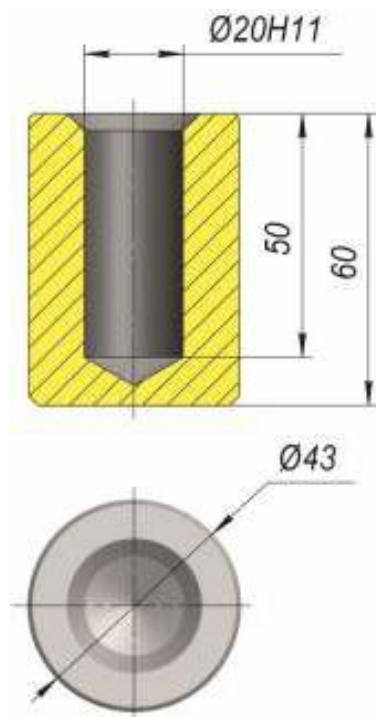

Резцедержатели

DA 003

DA 004-02

DA 004-03

*Все размеры приведены в мм.

DG 025-01

DG 030

*Все размеры приведены в мм.

DG 030D

DK 01.01

*Все размеры приведены в мм.