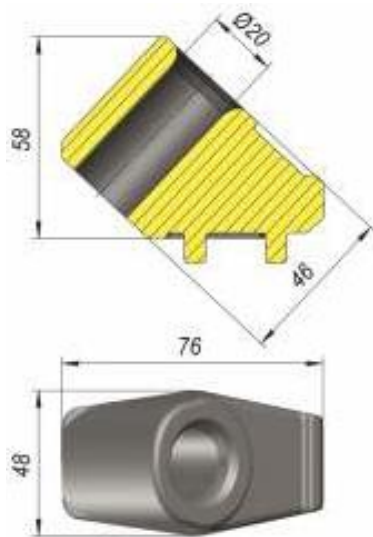

Резцедержатели

DA 003

DA 004-02

DA 004-03

*Все размеры приведены в мм.

DG 025-01

DG 030

*Все размеры приведены в мм.

DG 030D

DK 01.01

*Все размеры приведены в мм.