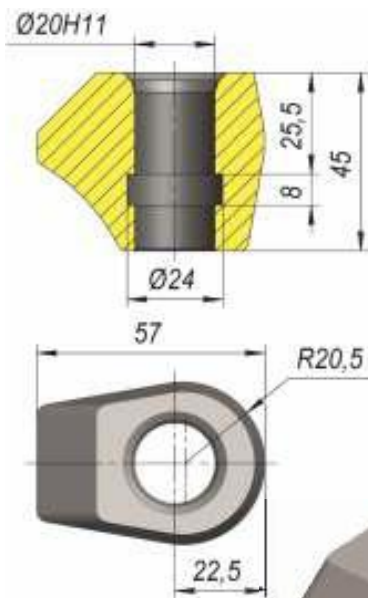

Резцедержатели

DA 003

DA 004-02

DA 004-03

*Все размеры приведены в мм.

DG 025-01

DG 030

*Все размеры приведены в мм.

DG 030D

DK 01.01

*Все размеры приведены в мм.