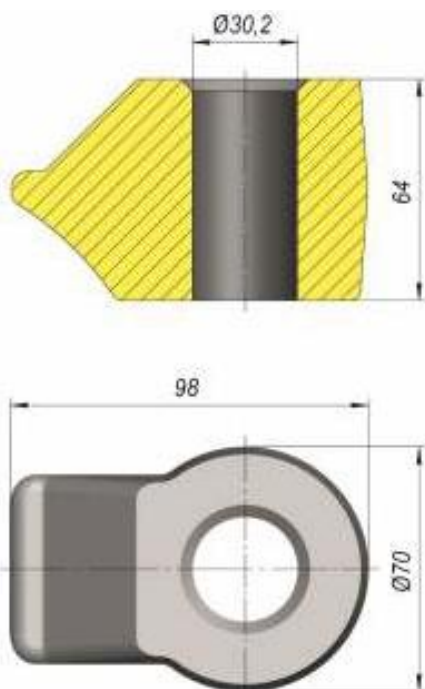

Резцедержатели

DA 003

DA 004-02

DA 004-03

*Все размеры приведены в мм.

DG 025-01

DG 030

*Все размеры приведены в мм.

DG 030D

DK 01.01

*Все размеры приведены в мм.