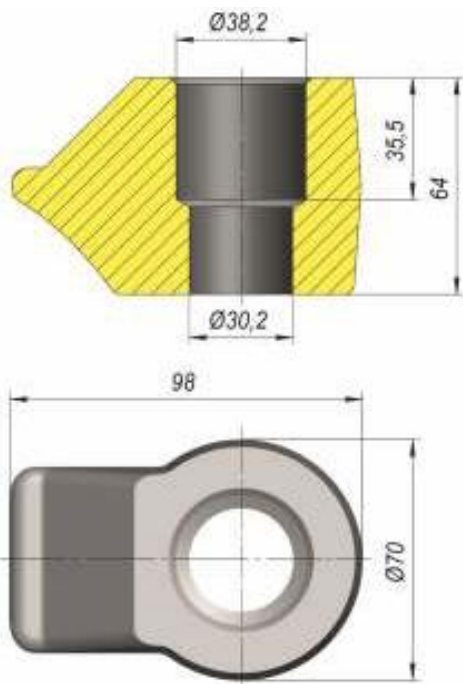

Резцедержатели

DA 003

DA 004-02

DA 004-03

*Все размеры приведены в мм.

DG 025-01

DG 030

*Все размеры приведены в мм.

DG 030D

DK 01.01

*Все размеры приведены в мм.