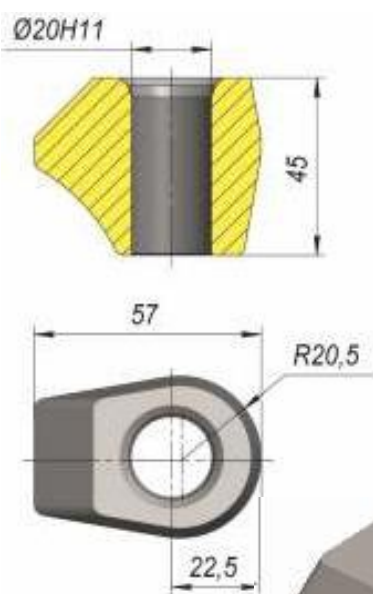

Резцедержатели

DA 003

DA 004-02

DA 004-03

*Все размеры приведены в мм.

DG 025-01

DG 030

*Все размеры приведены в мм.

DG 030D

DK 01.01

*Все размеры приведены в мм.