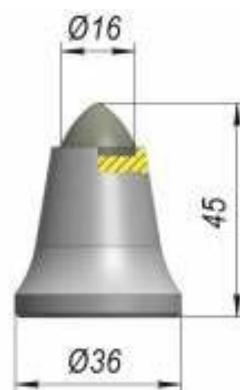

*Все размеры приведены в мм.

L36W-16B3

Другая форма головной части и твердосплавной вставки

L36W-16L

L36G-12.3

Другая форма головной части и твердосплавной вставки

L36G-16B3.100

*Все размеры приведены в мм.