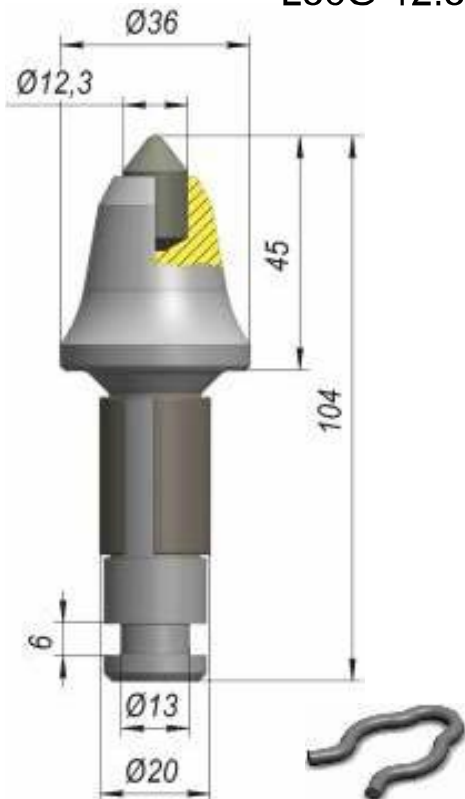

*Все размеры приведены в мм.

L36W-16B3

Другая форма головной части и твердосплавной вставки

L36W-16L

L36G-12.3

Другая форма головной части и твердосплавной вставки

L36G-16B3.100

*Все размеры приведены в мм.