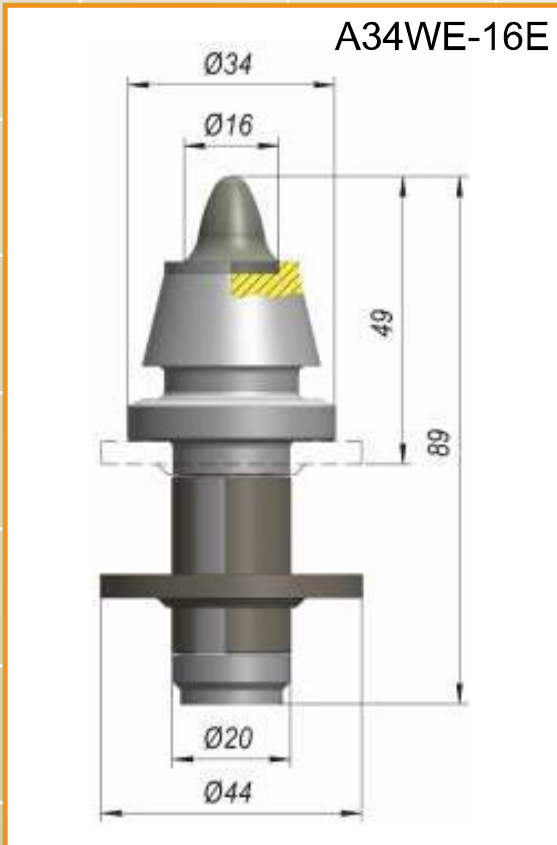

*Все размеры приведены в мм.

*Все размеры приведены в мм.

*Все размеры приведены в мм.

Другие формы головной части и твердосплавных вставок

A34WEL-16E

A34WEL-18E

A34WEL-20E

A34WEL-20F

A34WEL-12.3D

*Все размеры приведены в мм.

*Все размеры приведены в мм.

*Все размеры приведены в мм.

Резец для мульчера

C24K-024

*Все размеры приведены в мм.