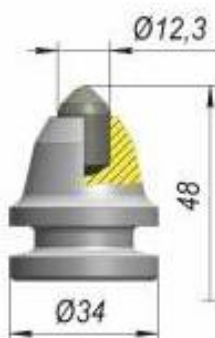

*Все размеры приведены в мм.

*Все размеры приведены в мм.

*Все размеры приведены в мм.

Другие формы головной части и твердосплавных вставок

A34WEL-16E

A34WEL-18E

A34WEL-20E

A34WEL-20F

A34WEL-12.3D

*Все размеры приведены в мм.

*Все размеры приведены в мм.

*Все размеры приведены в мм.

Резец для мульчера

C24K-024

*Все размеры приведены в мм.