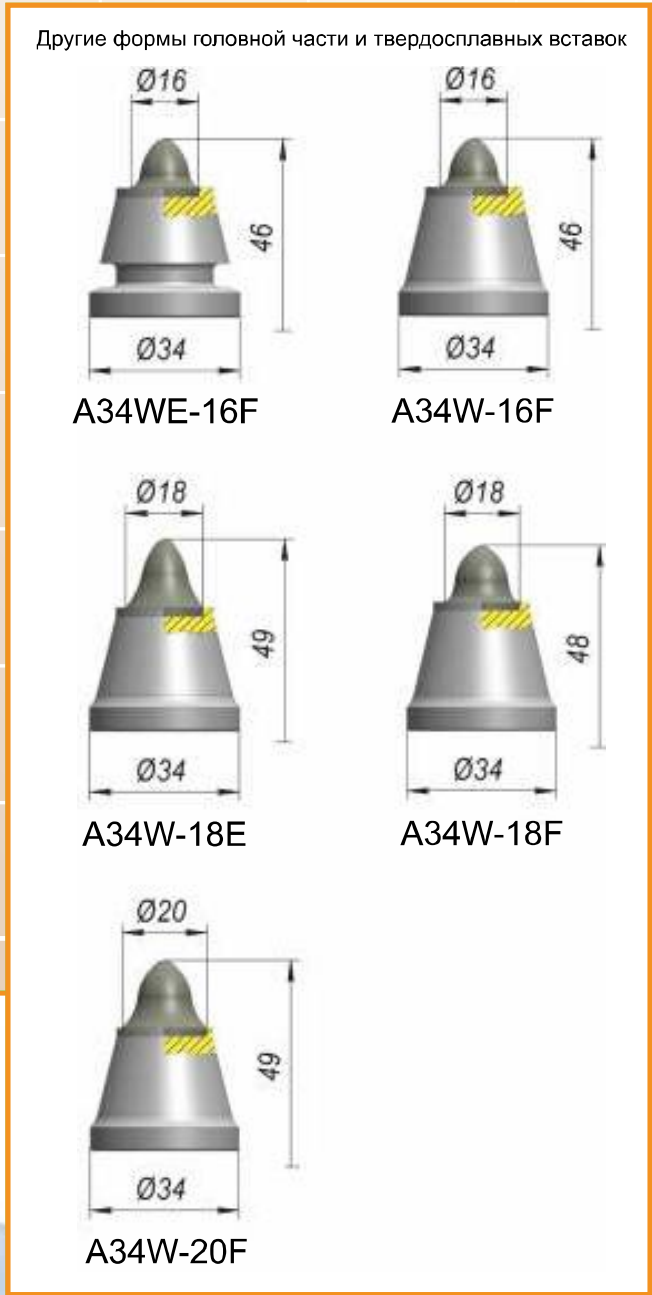

*Все размеры приведены в мм.

*Все размеры приведены в мм.

*Все размеры приведены в мм.

Другие формы головной части и твердосплавных вставок

A34WEL-16E

A34WEL-18E

A34WEL-20E

A34WEL-20F

A34WEL-12.3D

*Все размеры приведены в мм.

*Все размеры приведены в мм.

*Все размеры приведены в мм.

Резец для мульчера

C24K-024

*Все размеры приведены в мм.