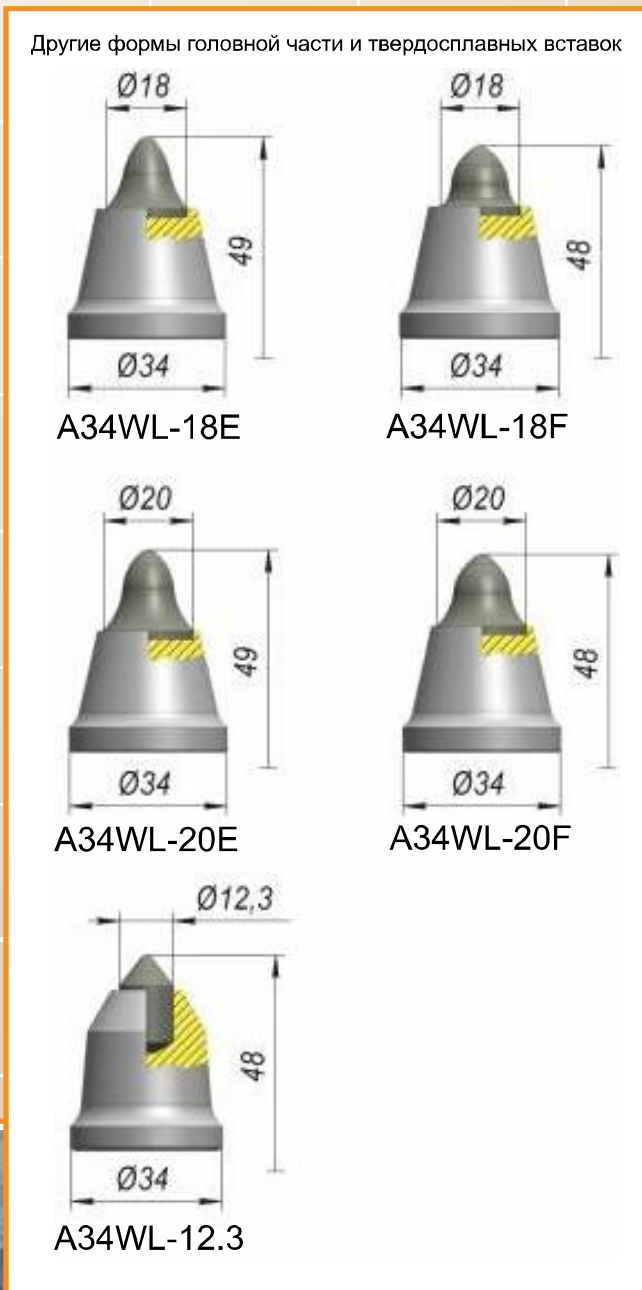

*Все размеры приведены в мм.

*Все размеры приведены в мм.

*Все размеры приведены в мм.

Другие формы головной части и твердосплавных вставок

A34WEL-16E

A34WEL-18E

A34WEL-20E

A34WEL-20F

A34WEL-12.3D

*Все размеры приведены в мм.

*Все размеры приведены в мм.

*Все размеры приведены в мм.

Резец для мульчера

C24K-024

*Все размеры приведены в мм.