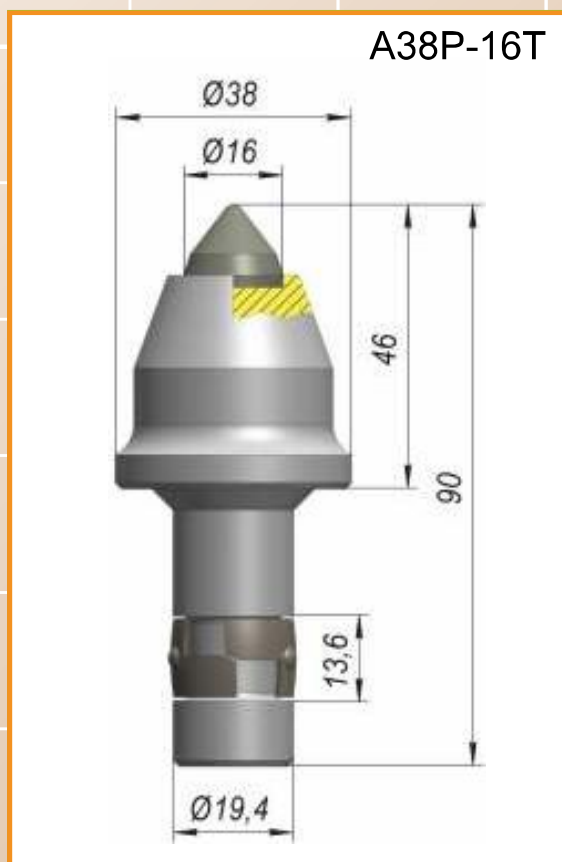

*Все размеры приведены в мм.

*Все размеры приведены в мм.

*Все размеры приведены в мм.

Другие формы головной части и твердосплавных вставок

A34WEL-16E

A34WEL-18E

A34WEL-20E

A34WEL-20F

A34WEL-12.3D

*Все размеры приведены в мм.

*Все размеры приведены в мм.

*Все размеры приведены в мм.

Резец для мульчера

C24K-024

*Все размеры приведены в мм.