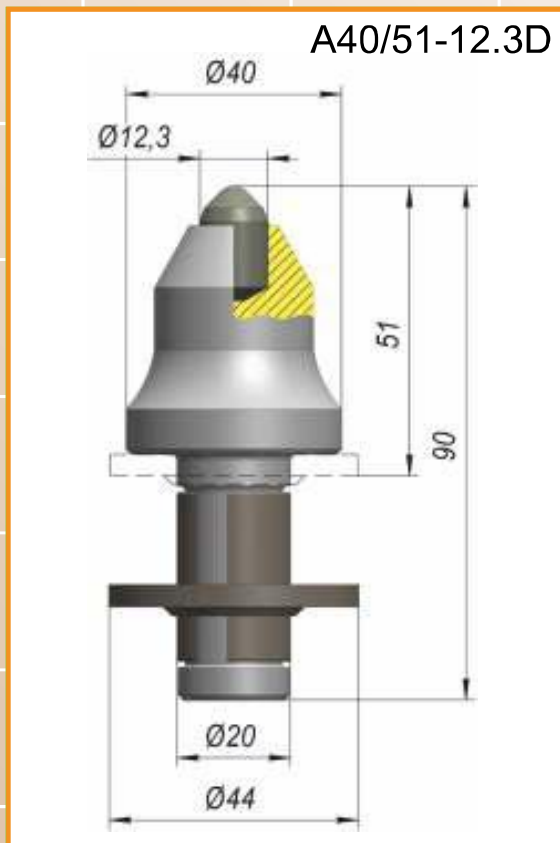

*Все размеры приведены в мм.

*Все размеры приведены в мм.

*Все размеры приведены в мм.

Другие формы головной части и твердосплавных вставок

A34WEL-16E

A34WEL-18E

A34WEL-20E

A34WEL-20F

A34WEL-12.3D

*Все размеры приведены в мм.

*Все размеры приведены в мм.

*Все размеры приведены в мм.

Резец для мульчера

C24K-024

*Все размеры приведены в мм.