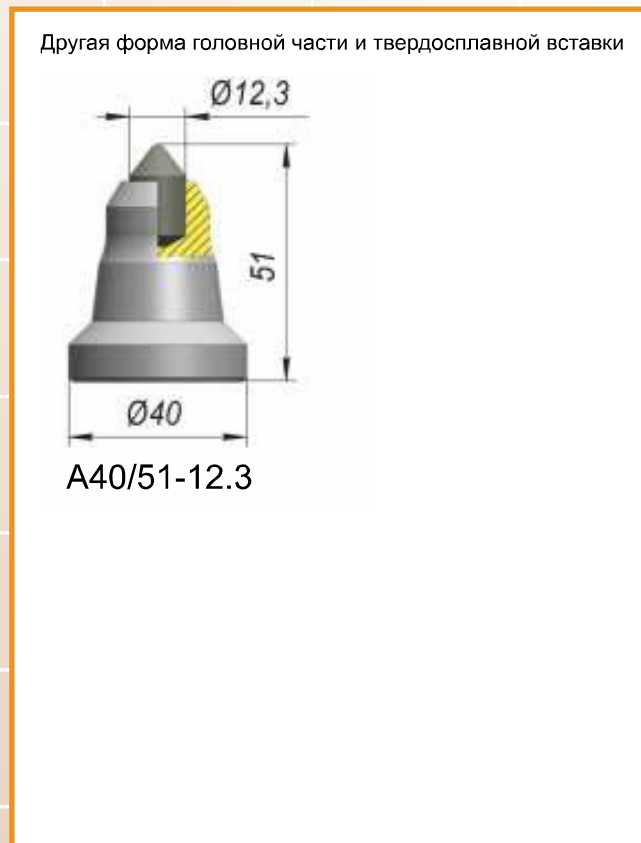

*Все размеры приведены в мм.

*Все размеры приведены в мм.

*Все размеры приведены в мм.

Другие формы головной части и твердосплавных вставок

A34WEL-16E

A34WEL-18E

A34WEL-20E

A34WEL-20F

A34WEL-12.3D

*Все размеры приведены в мм.

*Все размеры приведены в мм.

*Все размеры приведены в мм.

Резец для мульчера

C24K-024

*Все размеры приведены в мм.