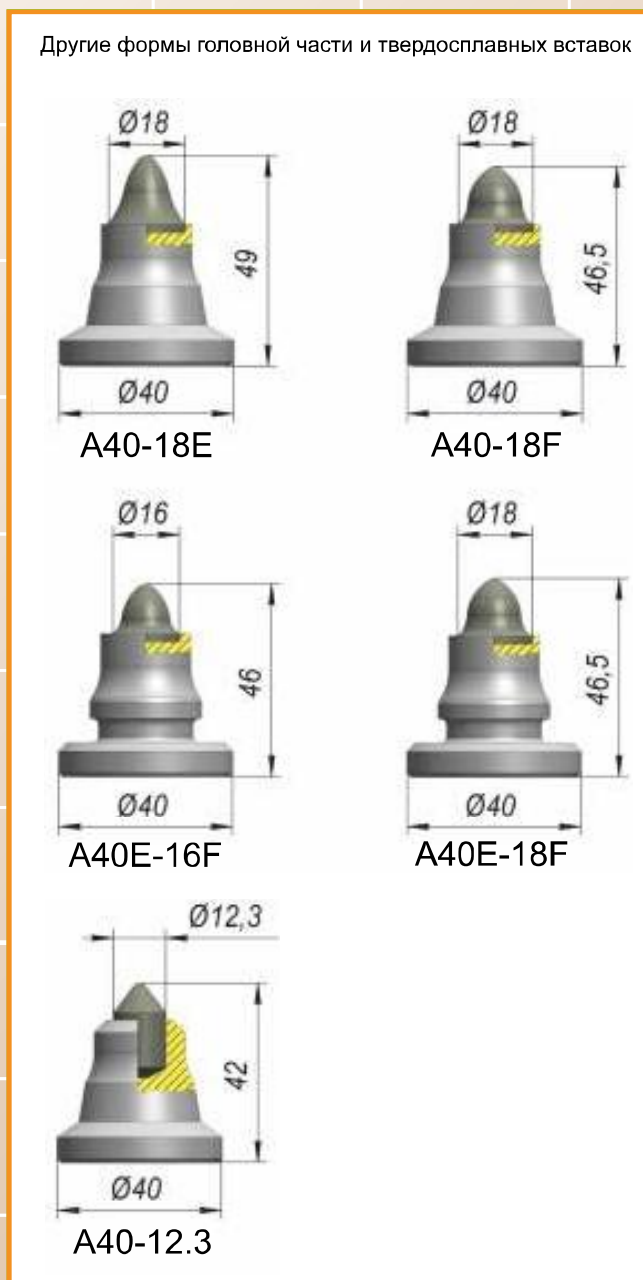

*Все размеры приведены в мм.

*Все размеры приведены в мм.

*Все размеры приведены в мм.

Другие формы головной части и твердосплавных вставок

A34WEL-16E

A34WEL-18E

A34WEL-20E

A34WEL-20F

A34WEL-12.3D

*Все размеры приведены в мм.

*Все размеры приведены в мм.

*Все размеры приведены в мм.

Резец для мульчера

C24K-024

*Все размеры приведены в мм.