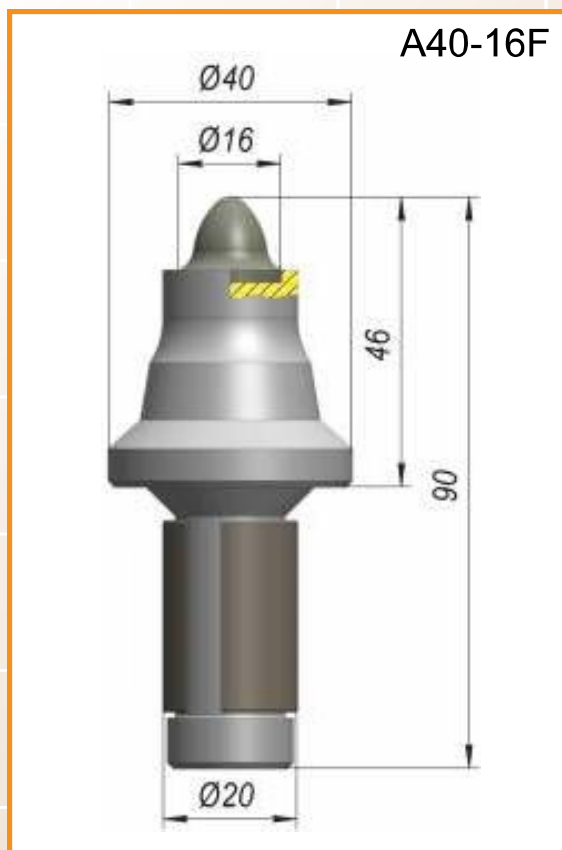

*Все размеры приведены в мм.

*Все размеры приведены в мм.

*Все размеры приведены в мм.

Другие формы головной части и твердосплавных вставок

A34WEL-16E

A34WEL-18E

A34WEL-20E

A34WEL-20F

A34WEL-12.3D

*Все размеры приведены в мм.

*Все размеры приведены в мм.

*Все размеры приведены в мм.

Резец для мульчера

C24K-024

*Все размеры приведены в мм.