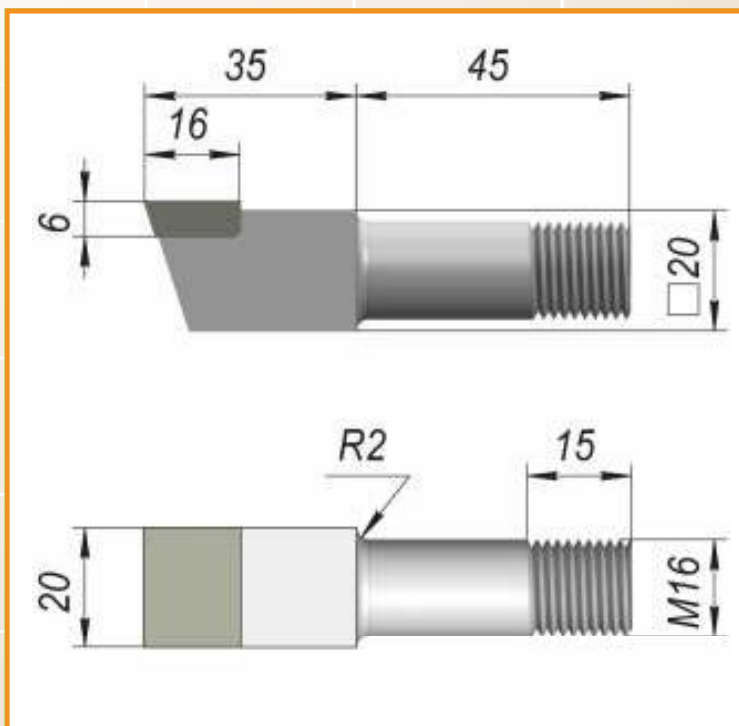

*Все размеры приведены в мм.

*Все размеры приведены в мм.

*Все размеры приведены в мм.

Другие формы головной части и твердосплавных вставок

A34WEL-16E

A34WEL-18E

A34WEL-20E

A34WEL-20F

A34WEL-12.3D

*Все размеры приведены в мм.

*Все размеры приведены в мм.

*Все размеры приведены в мм.

Резец для мульчера

C24K-024

*Все размеры приведены в мм.