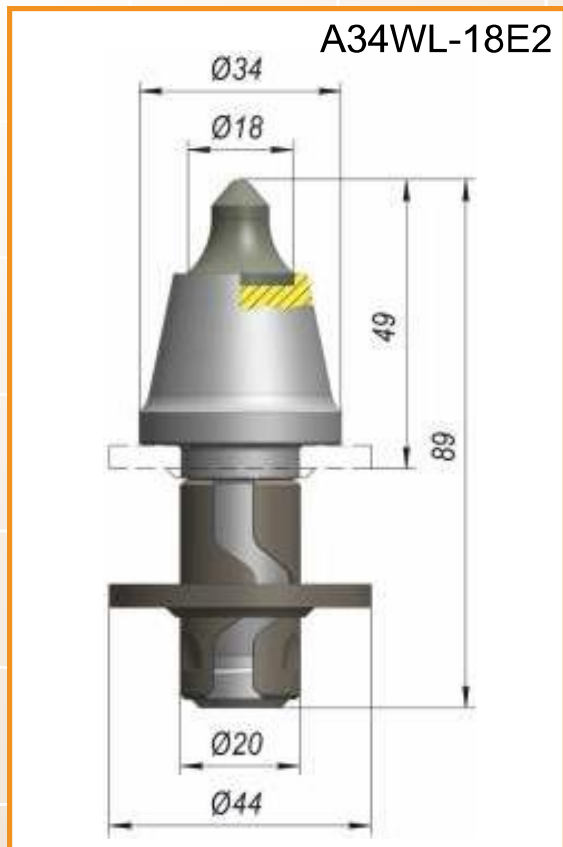

*Все размеры приведены в мм.

*Все размеры приведены в мм.

*Все размеры приведены в мм.

Другие формы головной части и твердосплавных вставок

A34WEL-16E

A34WEL-18E

A34WEL-20E

A34WEL-20F

A34WEL-12.3D

*Все размеры приведены в мм.

*Все размеры приведены в мм.

*Все размеры приведены в мм.

Резец для мульчера

C24K-024

*Все размеры приведены в мм.