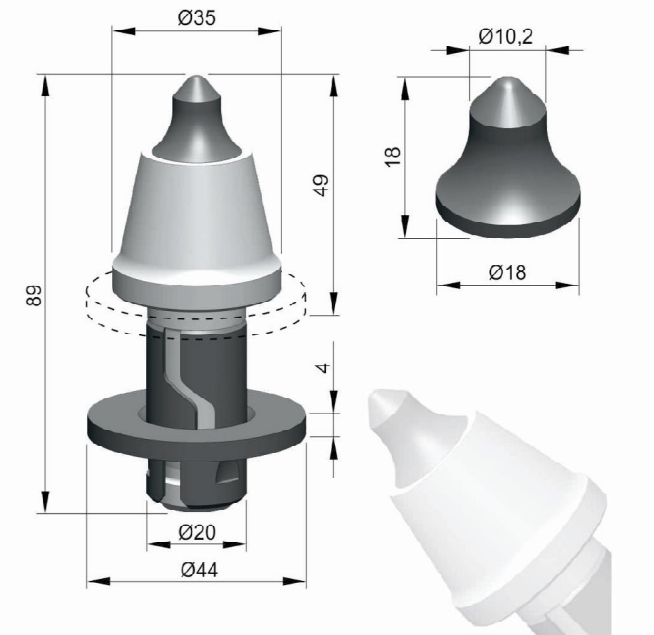

ТВЕРДОСПЛАВНЫЙ ИНСТРУМЕНТ
РОССИЙСКОГО ПРОИЗВОДСТВА

**РЕЗЦЫ
ДЛЯ ДОРОЖНЫХ
ФРЕЗ**

WWW.KZTS.RU

A30W-16E**A34W-16F****A34WL-18E2****A30WE-16E****A34WE-16F****A34WEL-18E2**