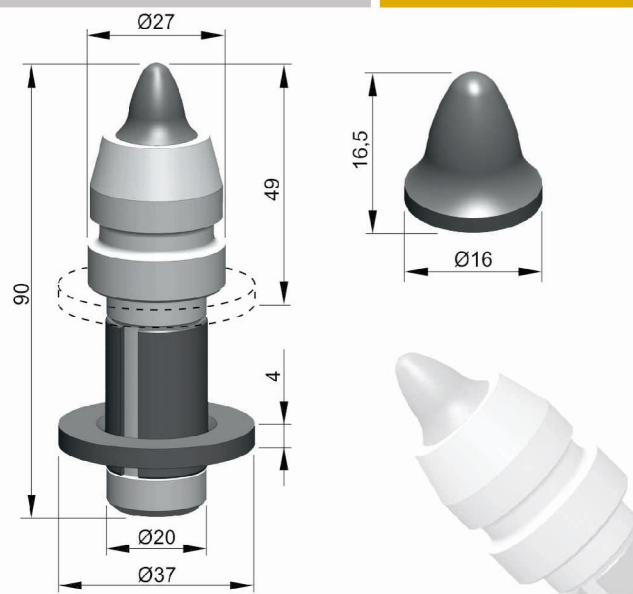

ТВЕРДОСПЛАВНЫЙ ИНСТРУМЕНТ
РОССИЙСКОГО ПРОИЗВОДСТВА

**РЕЗЦЫ
ДЛЯ ДОРОЖНЫХ
ФРЕЗ**

WWW.KZTS.RU

A30W-16E**A34W-16F****A34WL-18E2****A30WE-16E****A34WE-16F****A34WEL-18E2**