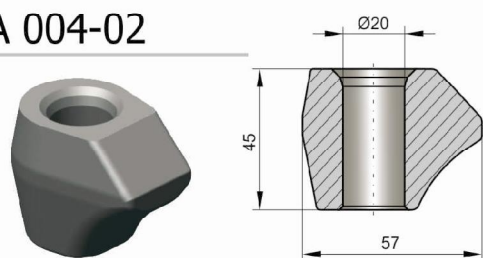

DA 004-02

624140, Россия
Свердловская область,
г. Кировград, ул. Свердлова, 26-а

тел.: 8 (34357) 98268

e-mail: sergey@kzts.ru

сайт: www.kzts.ru

**КИРОВГРАДСКИЙ
ЗАВОД ТВЕРДЫХ СПЛАВОВ**

ТВЕРДОСПЛАВНЫЙ ИНСТРУМЕНТ
РОССИЙСКОГО ПРОИЗВОДСТВА