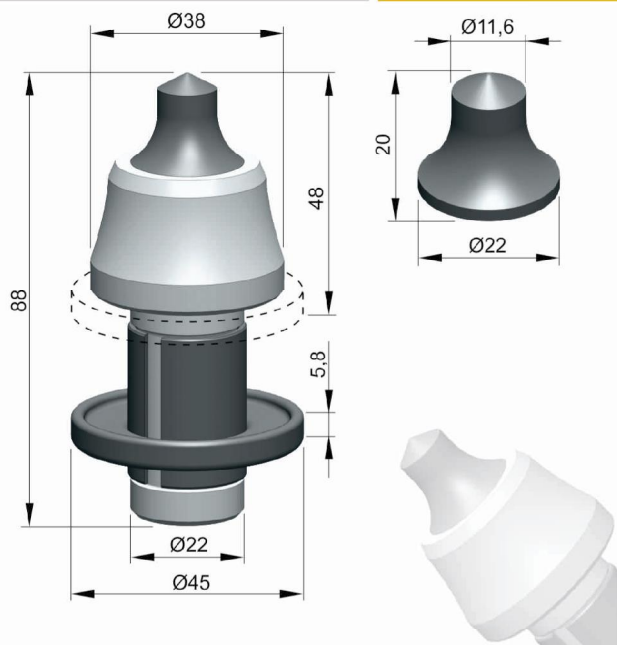

A38W-22E

DA 003

DA 004-02

624140, Россия
Свердловская область,
г. Кировград, ул. Свердлова, 26-а

тел.: 8 (34357) 98268

e-mail: sergey@kzts.ru

сайт: www.kzts.ru

**КИРОВГРАДСКИЙ
ЗАВОД ТВЕРДЫХ СПЛАВОВ**

ТВЕРДОСПЛАВНЫЙ ИНСТРУМЕНТ
РОССИЙСКОГО ПРОИЗВОДСТВА

**РЕЗЦЫ
ДЛЯ ДОРОЖНЫХ
ФРЕЗ**

WWW.KZTS.RU