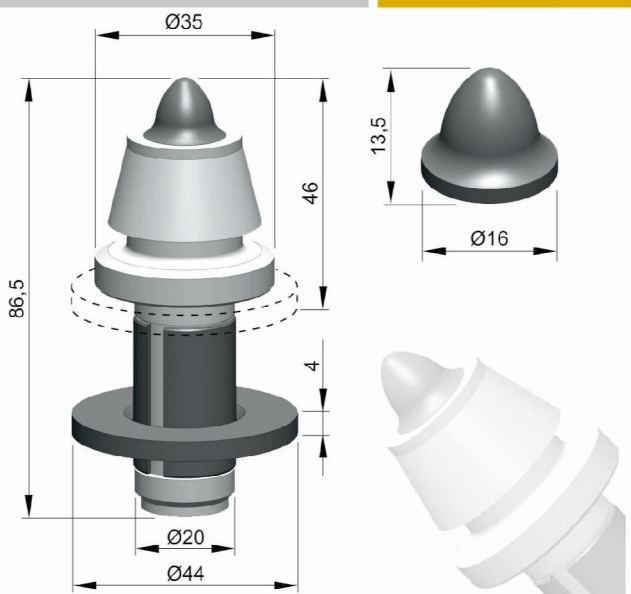

ТВЕРДОСПЛАВНЫЙ ИНСТРУМЕНТ
РОССИЙСКОГО ПРОИЗВОДСТВА

**РЕЗЦЫ
ДЛЯ ДОРОЖНЫХ
ФРЕЗ**

WWW.KZTS.RU

A30W-16E**A34W-16F****A34WL-18E2****A30WE-16E****A34WE-16F****A34WEL-18E2**