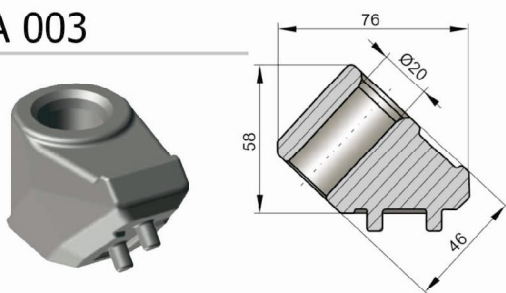

A38W-22E

DA 003

DA 004-02

624140, Россия
Свердловская область,
г. Кировград, ул. Свердлова, 26-а

тел.: 8 (34357) 98268

e-mail: sergey@kzts.ru

сайт: www.kzts.ru

**КИРОВГРАДСКИЙ
ЗАВОД ТВЕРДЫХ СПЛАВОВ**

ТВЕРДОСПЛАВНЫЙ ИНСТРУМЕНТ
РОССИЙСКОГО ПРОИЗВОДСТВА

**РЕЗЦЫ
ДЛЯ ДОРОЖНЫХ
ФРЕЗ**

WWW.KZTS.RU