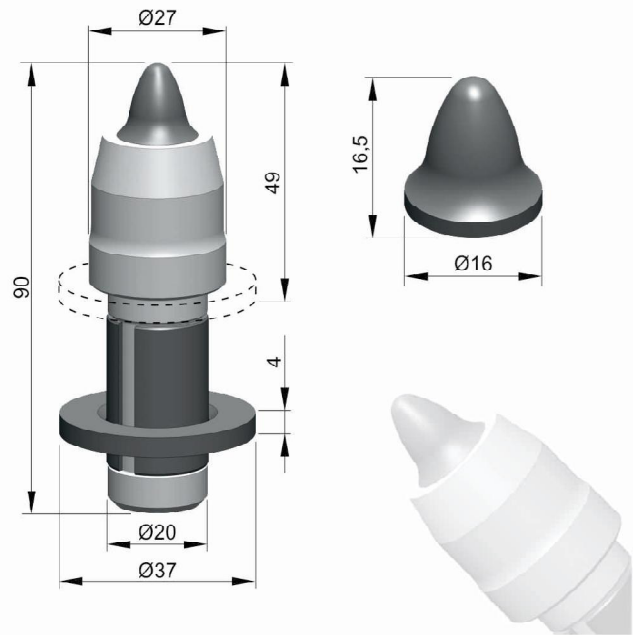

ТВЕРДОСПЛАВНЫЙ ИНСТРУМЕНТ
РОССИЙСКОГО ПРОИЗВОДСТВА

**РЕЗЦЫ
ДЛЯ ДОРОЖНЫХ
ФРЕЗ**

WWW.KZTS.RU

A30W-16E**A34W-16F****A34WL-18E2****A30WE-16E****A34WE-16F****A34WEL-18E2**