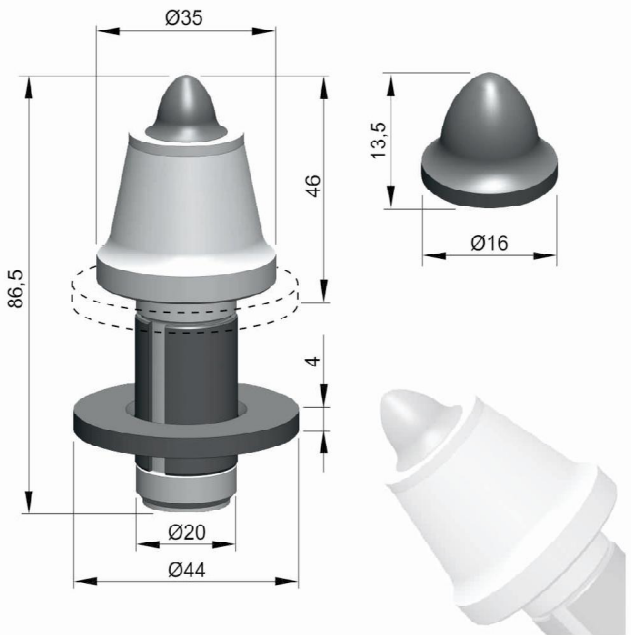

ТВЕРДОСПЛАВНЫЙ ИНСТРУМЕНТ
РОССИЙСКОГО ПРОИЗВОДСТВА

**РЕЗЦЫ
ДЛЯ ДОРОЖНЫХ
ФРЕЗ**

WWW.KZTS.RU

A30W-16E**A34W-16F****A34WL-18E2****A30WE-16E****A34WE-16F****A34WEL-18E2**